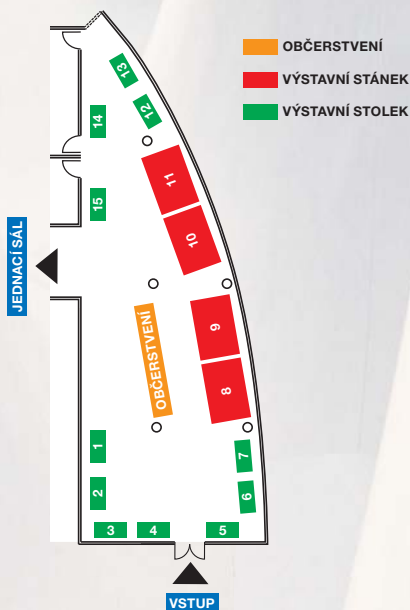

TERMÍN A MÍSTO KONÁNÍ AKCE

Jeden a půldenní **výstava výrobků, technologií a firem zabývajících se betonem a betonovými konstrukcemi** **BETON 2022** proběhne ve čtvrtek 19. a v pátek 20. května 2022 v hotelu **Aquapalace, Pražská 138, 251 01 Čestlice**. Výstavní stánky a stolky budou rozmístěny dle níže uvedeného schématu ve foyeru, v těsném sousedství přednáškového sálu. V případě zvýšeného zájmu budou výstavní plochy rozšířeny do dalších prostor.