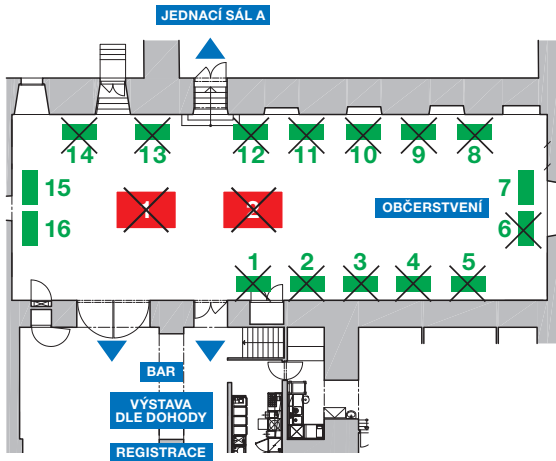

VÝSTAVA BETON 2026

LEGENDA

Výstavní stánek 2 x 3 m

Výstavní stůl + 2 židle

Již obsazeno

Č.	Firma	Forma prezentace
1	FERALPI-PRAHA s.r.o.	stánek
2	ČBS ČSSI + BETON TKS	stánek
1	NETWORK GROUP, s.r.o.	stůl
2	Fine spol. s r.o.	stůl
3	Červenka Consulting, s.r.o.	stůl
4	IDEA StatiCa	stůl
5	Schöck-Wittek s.r.o.	stůl
6	KrampeHarex CZ s.r.o.	stůl
7		stůl
8	DELTA Nářadí s.r.o.	stůl
9	AVI G.m.B.H.	stůl
10	RIBTEC Systeme GmbH	stůl
11	Allplan Česko s.r.o.	stůl
12	Dlupal Software s.r.o.	stůl
13	Construsoft s.r.o.	stůl
14	PohlCon Česká republika s.r.o.	stůl
15		stůl
16		stůl