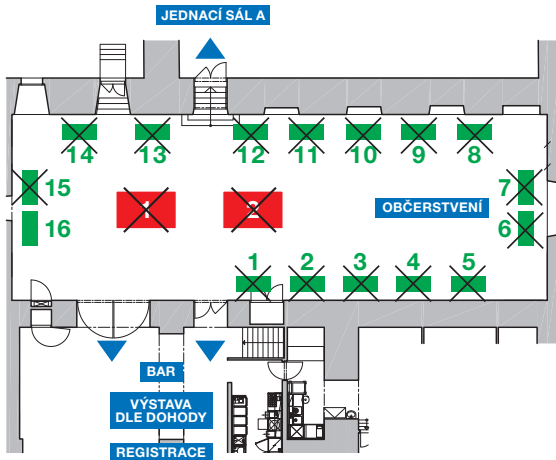

## LEGENDA

Výstavní stánek 2 x 3 m

Výstavní stůl + 2 židle

Již obsazeno

Č.	Firma	Forma prezentace
1	FERALPI-PRAHA s.r.o.	stánek
2	ČBS ČSSI + BETON TKS	stánek
1	NETWORK GROUP, s.r.o.	stůl
2	Fine spol. s r.o.	stůl
3	Červenka Consulting, s.r.o.	stůl
4	IDEA StatiCa	stůl
5	Schöck-Wittek s.r.o.	stůl
6	KrampeHarex CZ s.r.o.	stůl
7	Prefa Rašovice a.s.	stůl
8	DELTA Nářadí s.r.o.	stůl
9	AVI G.m.B.H.	stůl
10	RIBTEC Systeme GmbH	stůl
11	Allplan Česko s.r.o.	stůl
12	Dluba! Software s.r.o.	stůl
13	Construsoft s.r.o.	stůl
14	PohlCon Česká republika s.r.o.	stůl
15	BSG s.r.o.	stůl
16		stůl