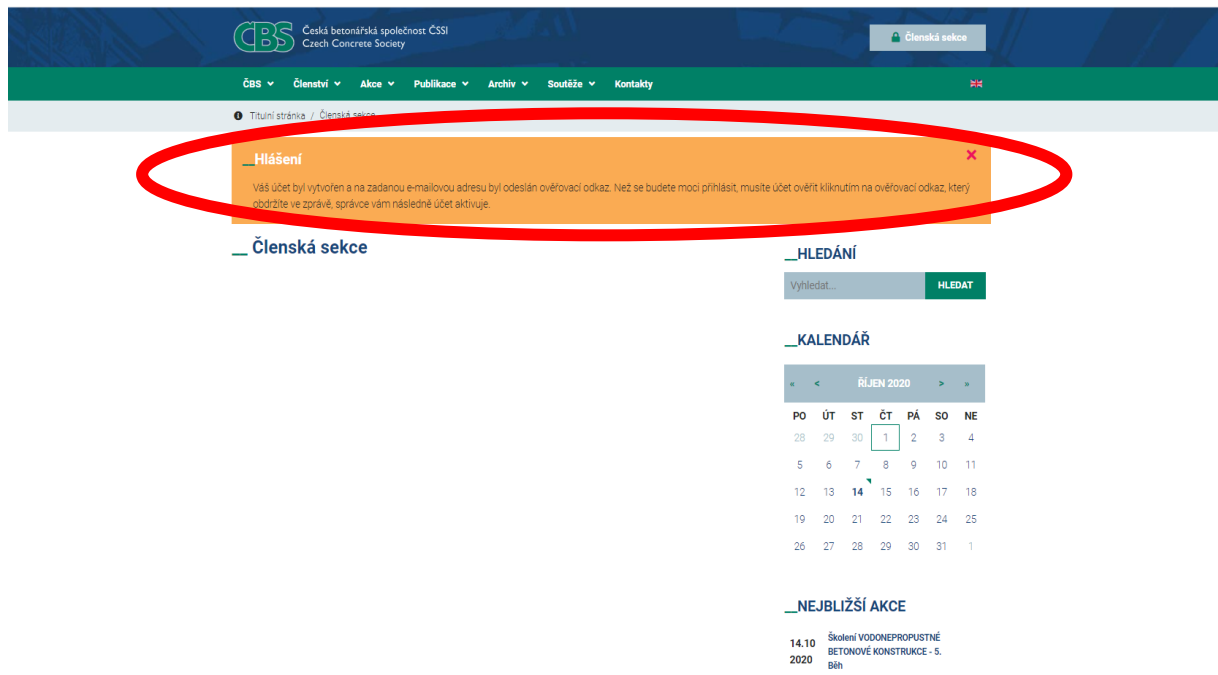

1. Dokončení registrace: při správném vyplnění a odeslání formuláře se na další obrazovce zobrazí potvrzovací zpráva.

1. Následně obdržíte na emailovou adresu, kterou jste zadali do přihlašovacího formuláře, zprávu pro ověření nově založeného účtu. Kliknutím na ověřovací odkaz bude správci odeslána žádost o aktivaci vámi založeného účtu.
2. Jakmile bude účet správcem aktivován, (o aktivaci účtu budete informováni emailovou zprávou) budete se na <http://www.cbsbeton.eu/> moci přihlásit pomocí vámi zvoleného uživatelského jména a hesla.
3. Počet uživatelů dle výše členského příspěvku:

Počet pracovníků kolektivního člena	Výše členského příspěvku v Kč	Počet uživatelů s přístupem na web ČBS
do 5	8 845	3
6 až 25	18 130	5
26 až 150	36 261	8
151 až 500	60 435	10
nad 501	96 693	15
Katedry/ústavy univerzit a neziskové organizace	6 040	3