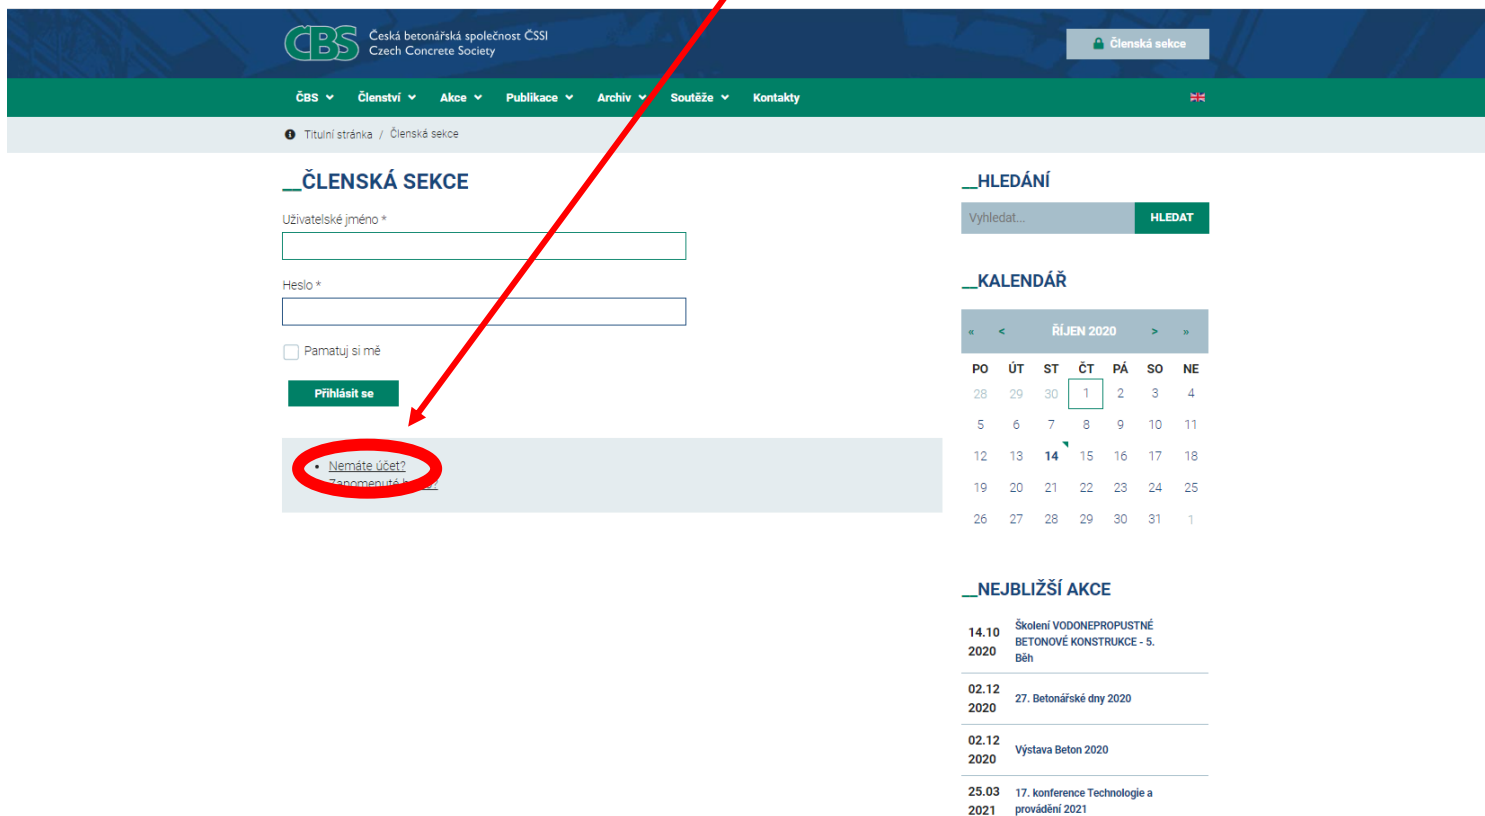

# Manuál registrace kolektivního člena do „Členské sekce“

1. Na hlavní stránce webu ČBS (www.cbsbeton.eu) kliknout na „Členská sekce“

2. Na následující obrazovce kliknout na „Nemáte účet?“

3. Vyplnit všechna pole registračního formuláře a kliknout na „Registrovat“

The screenshot shows the registration form for the CBS (Czech Concrete Society) website. The form is titled "ČLENSKÁ SEKCE" and includes a "Váš účet" button. The registration details section is marked as "\* Povinný údaj". The fields are: "Uživatelské jméno \*", "Celé jméno \*", "Váš email \*", "Zvolte si heslo \*", "Confirm your password \*", and "Registrační číslo člena". A red circle highlights the "Registrovat" button at the bottom of the form. A red arrow points from the "Registrovat" button to the "Registrační číslo člena" field.