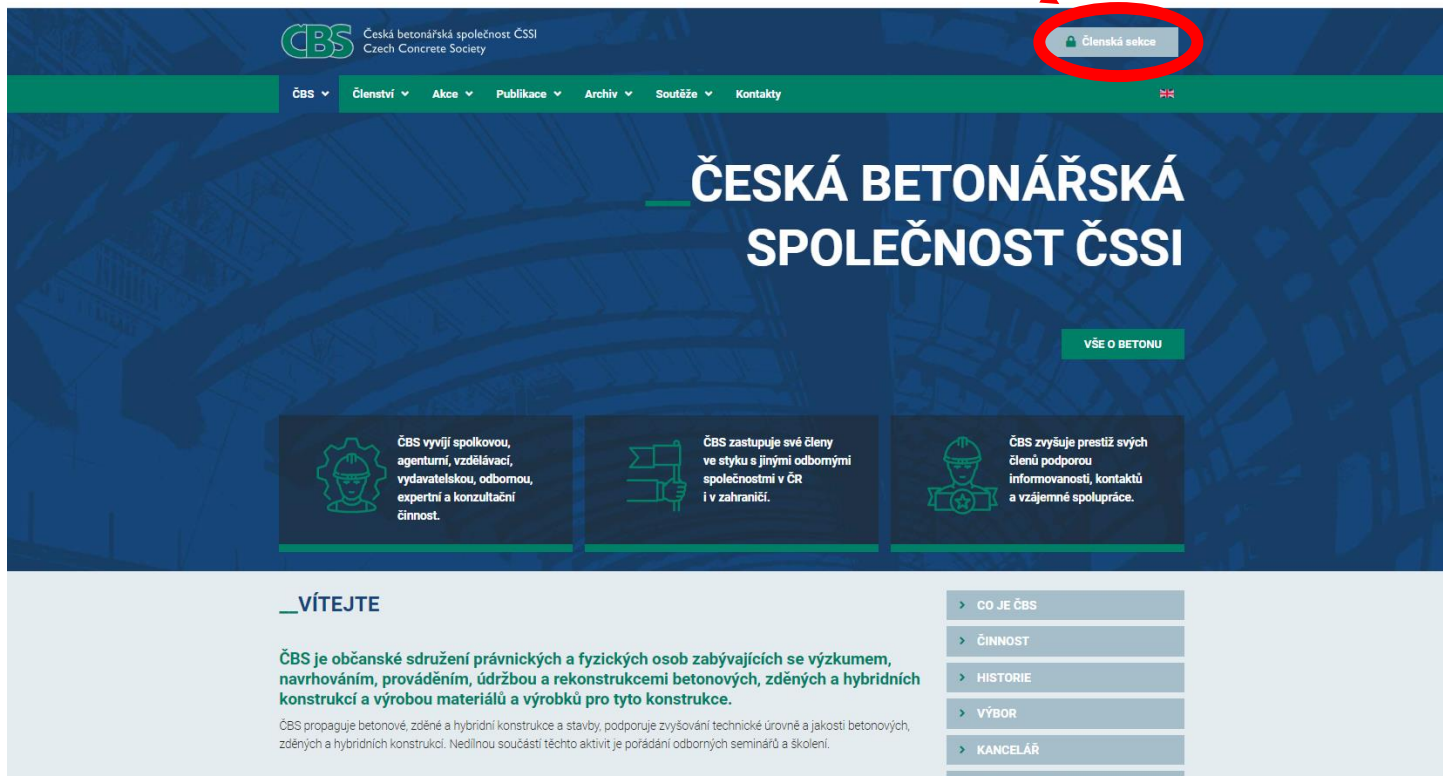

Manuál registrace zaměstnance kolektivního člena do členské sekce

1. Na hlavní stránce webu ČBS (www.cbsbeton.eu) kliknout na „Přihlášení“

2. Na následující obrazovce kliknout na „Nemáte účet?“

3. Vyplnit všechna pole registračního formuláře, zvolit variantu „Ano, jsem členem“