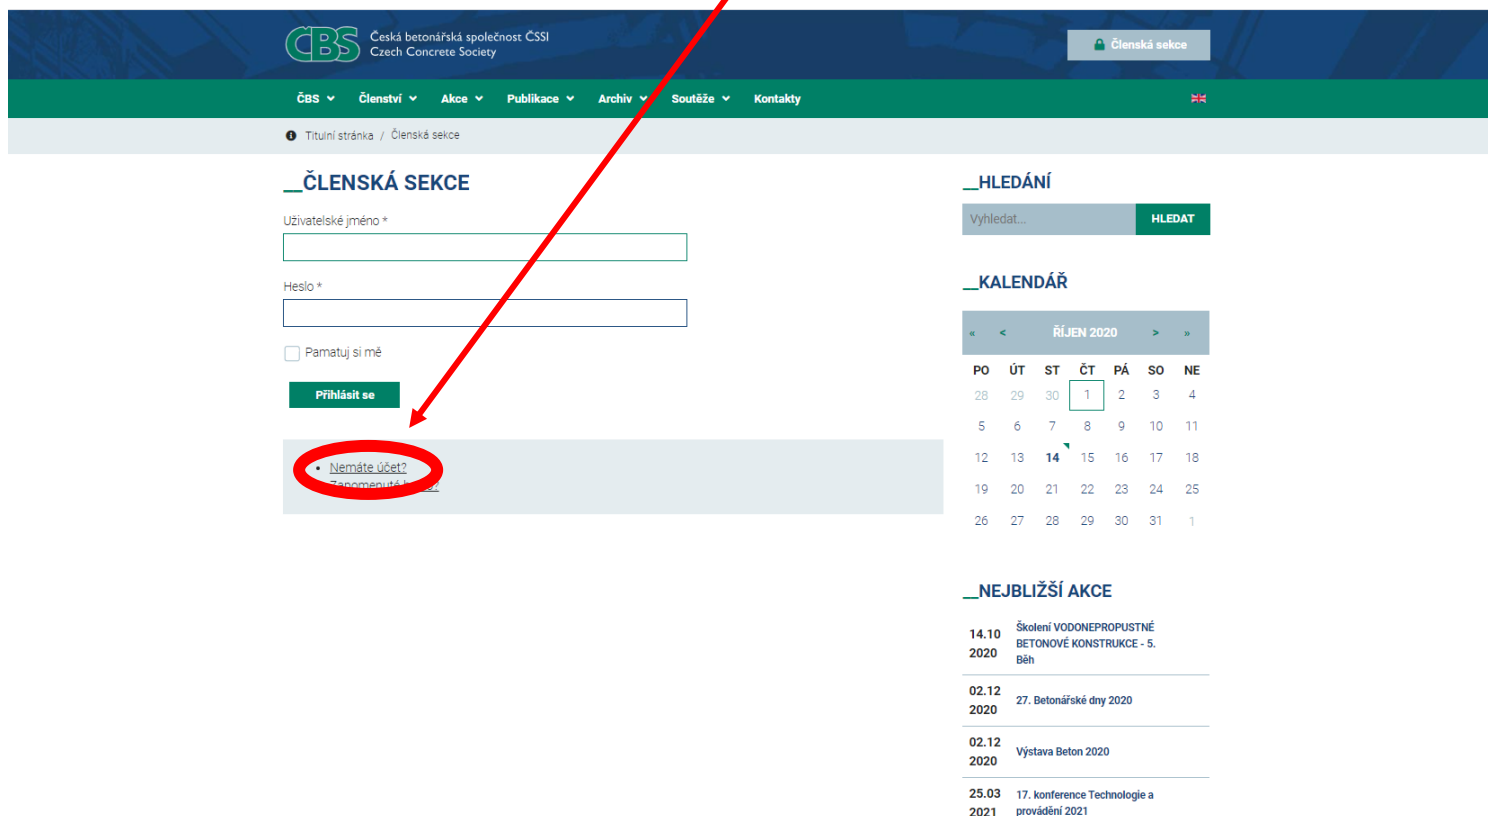

Manuál registrace zaměstnance kolektivního člena do členské sekce

1. Na hlavní stránce webu ČBS (www.cbsbeton.eu) kliknout na „Přihlášení“

2. Na následující obrazovce kliknout na „Nemáte účet?“

3. Vyplnit všechna pole registračního formuláře, zvolit variantu „Ano, jsem členem“