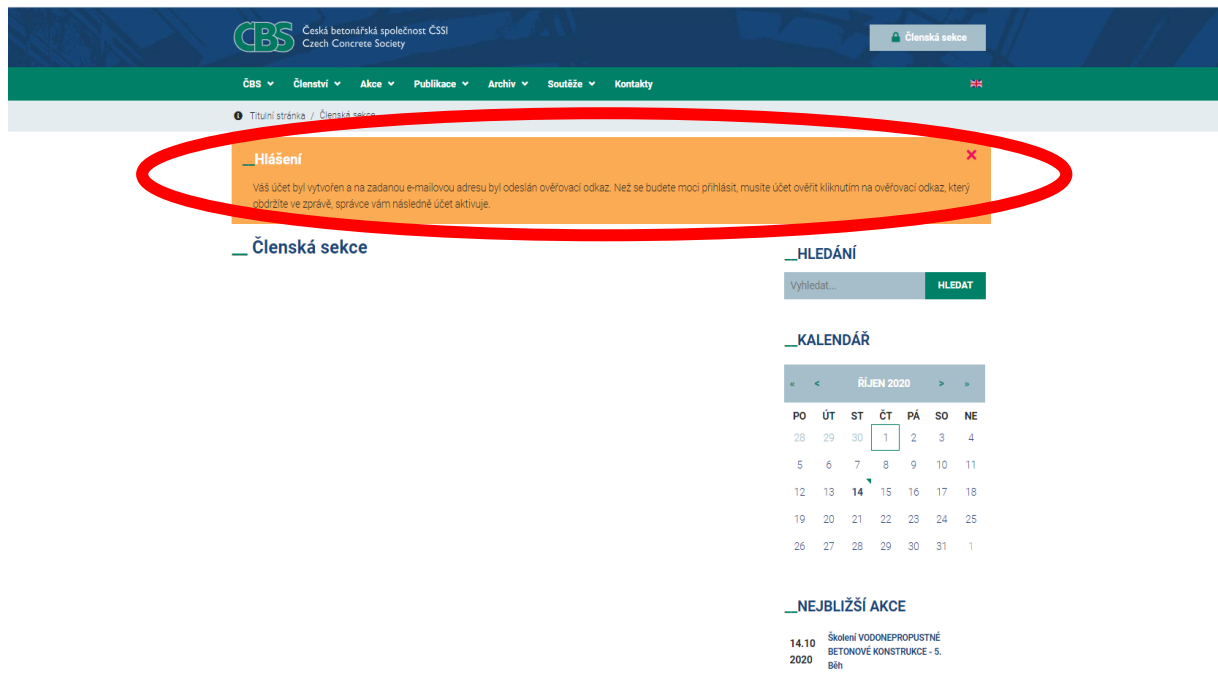

1. Dokončení registrace: při správném vyplnění a odeslání formuláře se na další obrazovce zobrazí potvrzovací zpráva.

1. Následně obdržíte na emailovou adresu, kterou jste zadali do přihlašovacího formuláře, zprávu pro ověření nově založeného účtu. Kliknutím na ověřovací odkaz bude správci odeslána žádost o aktivaci vámi založeného účtu.
2. Jakmile bude účet správcem aktivován, (o aktivaci účtu budete informováni emailovou zprávou) budete se na <http://www.cbsbeton.eu/> moci přihlásit pomocí vámi zvoleného uživatelského jména a hesla.
3. Počet uživatelů dle počtu pracovníků kolektivního člena:

Počet pracovníků kolektivního člena	Počet uživatelů s přístupem na web ČBS
do 5	2
6 až 25	3
26 až 150	4
151 až 500	6
nad 501	9
Katedry/ústavy univerzit a neziskové organizace	3