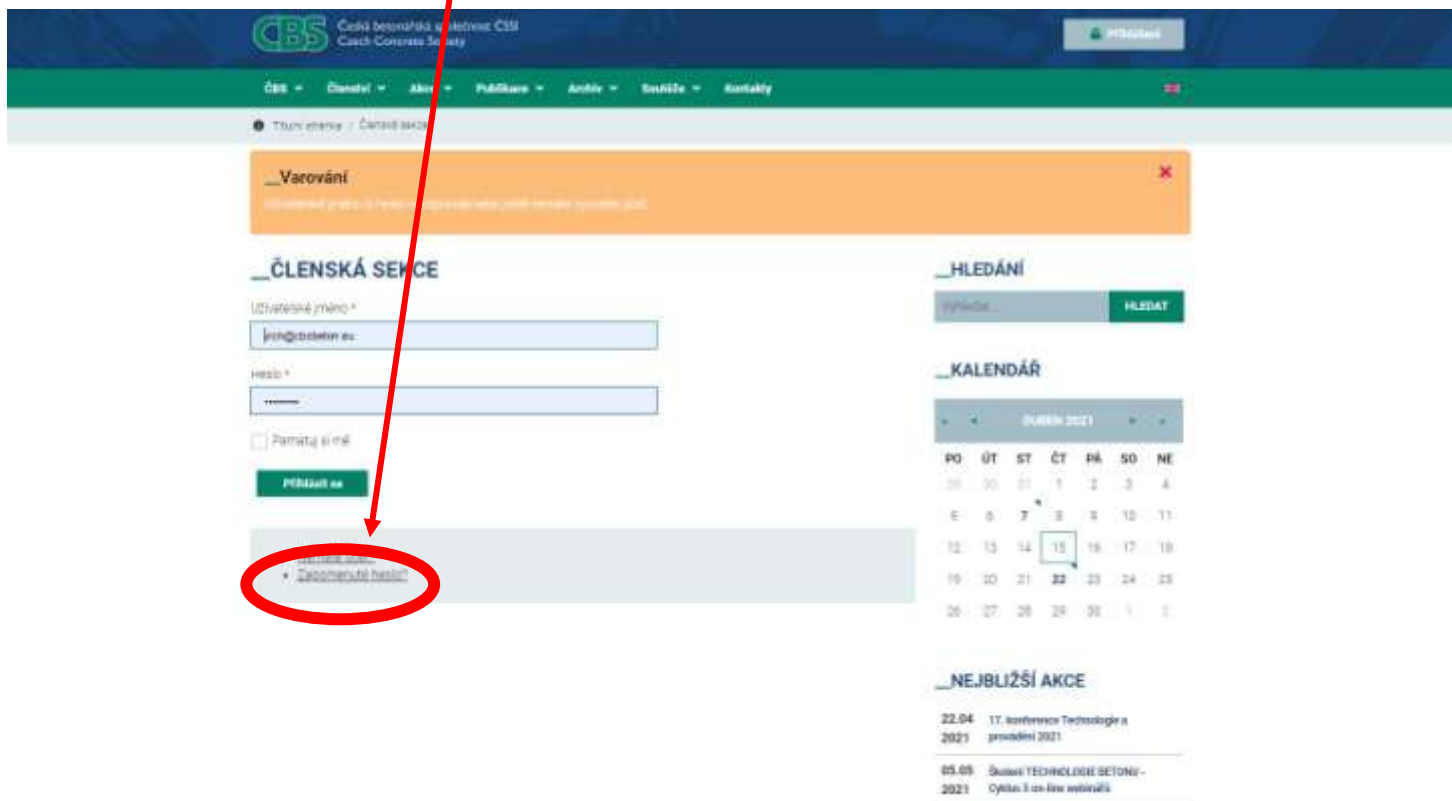

3. Klikněte na Zapomenuté heslo