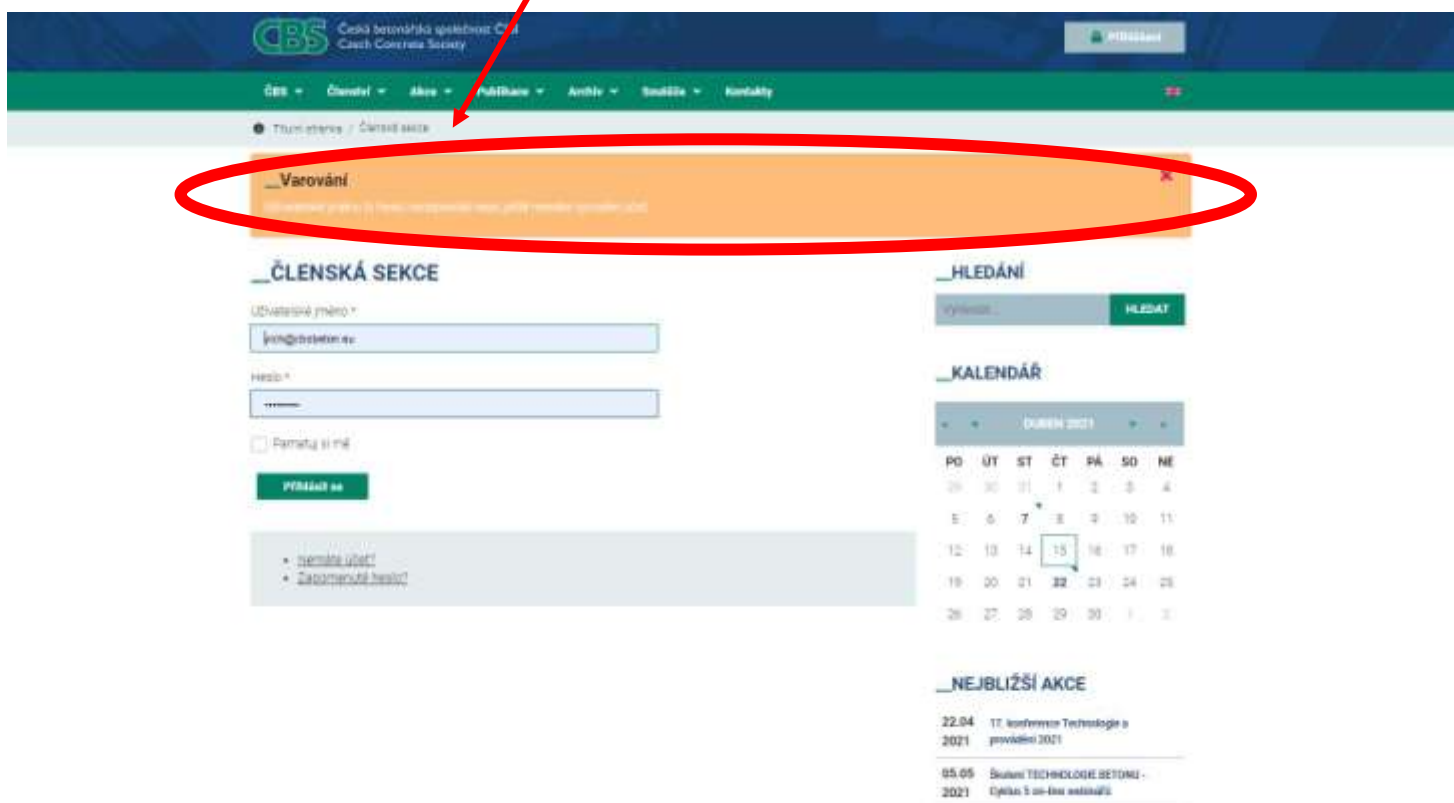

Zapomenuté heslo - manuál opakované registrace kolektivního člena do „Členské sekce“ na novém webu ČBS

1. Na hlavní stránce webu ČBS (www.cbsbeton.eu) klikněte na „Přihlášení“

2. Na následující obrazovce vložte uživatelské jméno a heslo.
Pokud se vám zobrazí „Varování -Uživatelské jméno či heslo neodpovídá...“