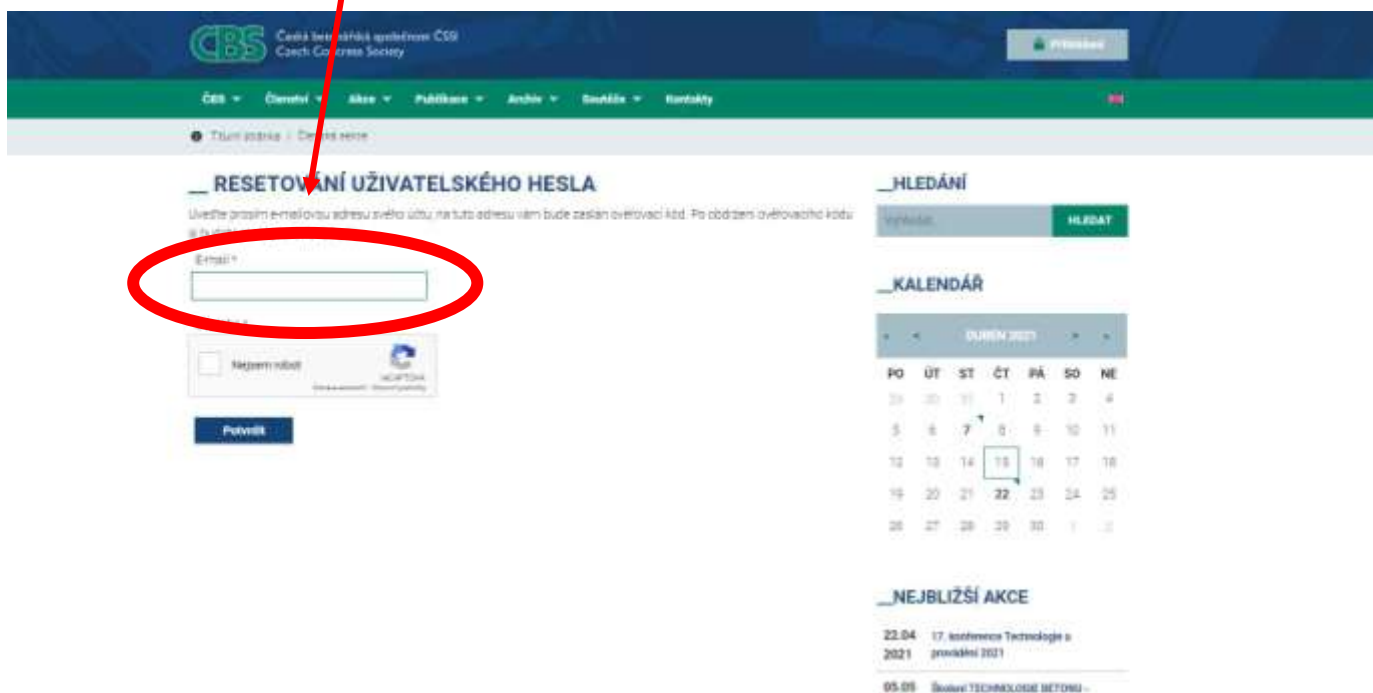

4. Uveďte e-mailovou adresu vašeho účtu a postupujte podle pokynů na obrazovce