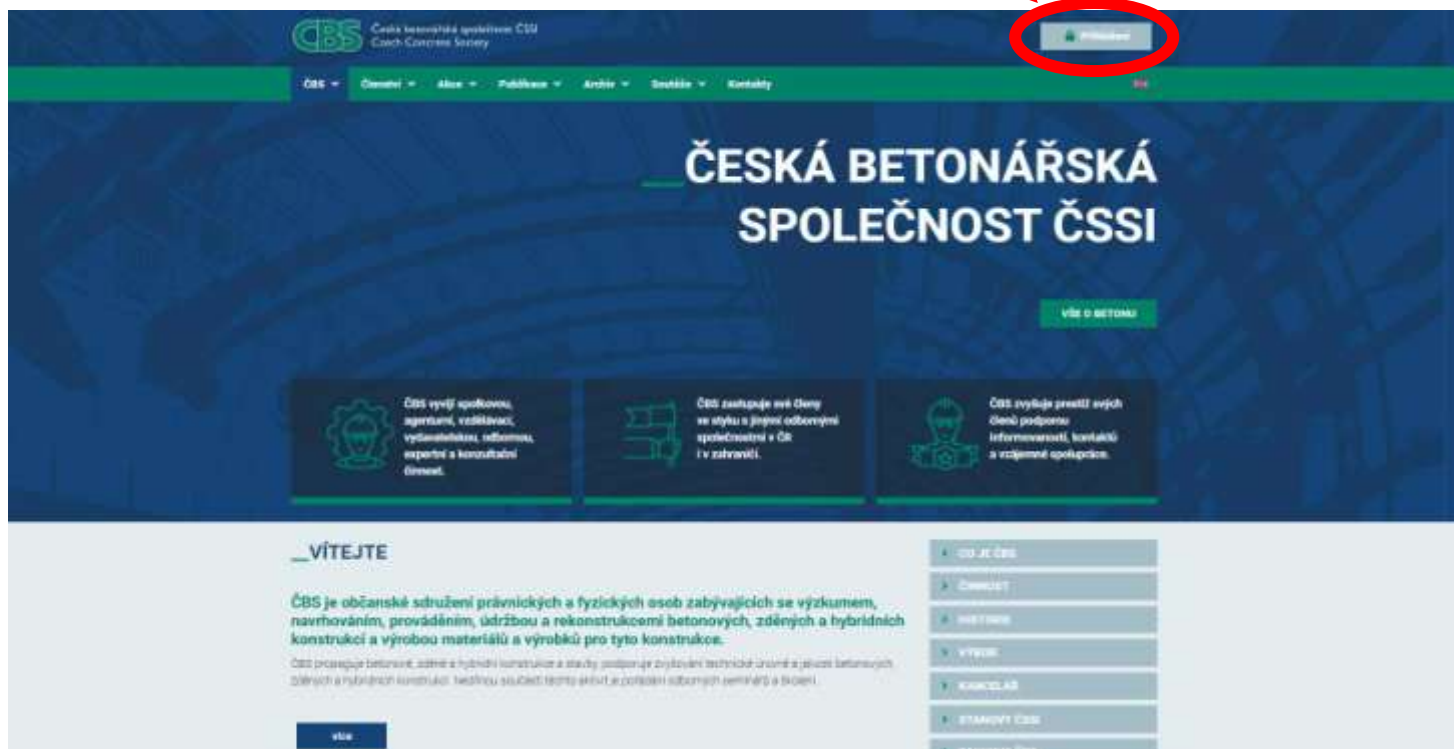

Zapomenuté heslo - manuál opakované registrace kolektivního člena do „Členské sekce“ na novém webu ČBS

1. Na hlavní stránce webu ČBS (www.cbsbeton.eu) klikněte na „Přihlášení“

2. Na následující obrazovce vložte uživatelské jméno a heslo.
Pokud se vám zobrazí „Varování -Uživatelské jméno či heslo neodpovídá...“